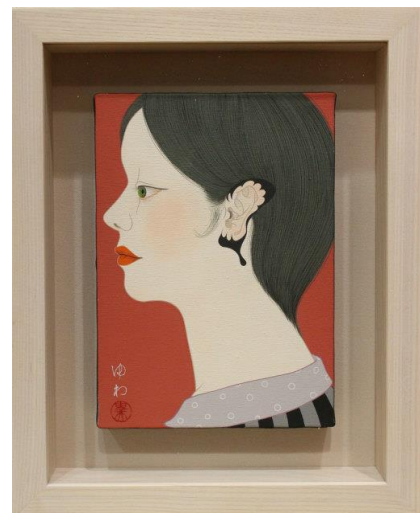

浅村理江 Asamura Rie

金色の羽の音
F4号
キャンバスに油彩

壺岐雅信 Iki Masanobu

願い
F4号
朴の木、油彩

加藤ゆわ Kato Yuwa

手遊び蝶々
F4号
パネル、紙、アクリル絵具

翅の耳
SM
パネル、紙、アクリル絵具

川嶋陽介 Kawashima Yosuke

胡蝶
S4号

パネルに和紙、石膏地、油彩

初期値鋭敏性
SMS

パネルに和紙、石膏地、油彩

倉田明佳 Kurata Akika

ひらひら
F4号

絹、アクリルガッシュ、墨

夢うつつ
SM