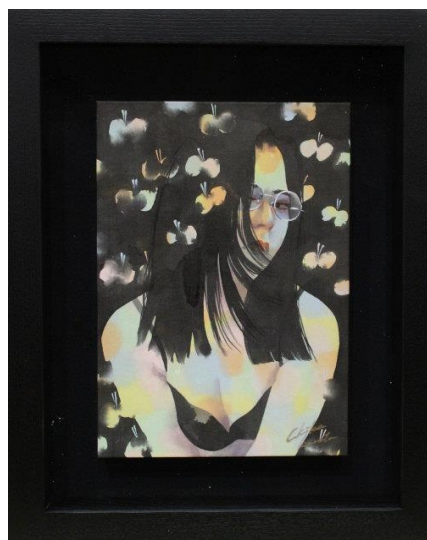

胡蝶
S4号

パネルに和紙、石膏地、油彩

初期値鋭敏性
SMS

パネルに和紙、石膏地、油彩

倉田明佳 Kurata Akika

ひらひら
F4号

絹、アクリルガッシュ、墨

夢うつつ
SM