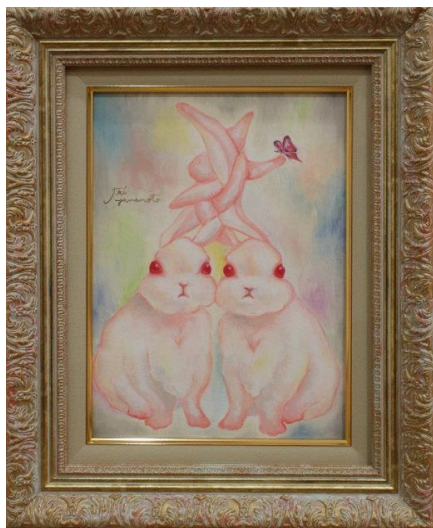

山口裕子 Yamaguchi Yuko

あおきひかり
S4号
日本画 紙本彩色 岩絵の具

あおきひかり2
SM
日本画 紙本彩色 岩絵の具

山本あき Yamamoto Aki

いつのまに
F4号
木製パネル、紙、オイルパステル

fairy
SM
木製パネル、紙、オイルパステル